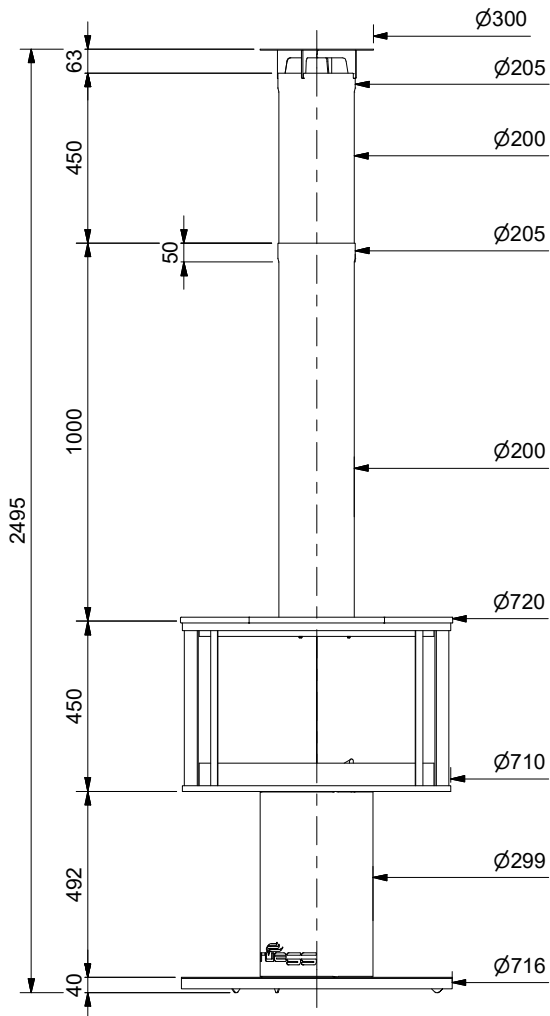

Frontansicht / Vue de face
Vista frontale / Front view

Aufsicht / Vue de haut
Vista dall'alto / View above

Grundriss Feuerstelle / Coupe sur foyer
Sezione al piano fuoco / Layout fireplace

Allgemeintoleranz / Tolerance générale / Tolleranza generale / Tolerance general ± 2 mm

Detailansichten durch Zoom-Funktion auf dem elektronischen pdf-Massblatt ersichtlich. Download unter www.ruegg-cheminee.com.
La vue détaillée est visible par la fonction zoom sur la fiche de mesure pdf. Download voir sous voir sous www.ruegg-cheminee.com.
La vista dettagliata é resa possibile tramite la funzione "Zoom" sulla scheda tecnica in pdf. Scaricabile dal sito www.ruegg-camini.it.
Detailed views of zoom function on the electronic PDF datasheet apparent. Download at www.ruegg-cheminee.com.

Alle Masse in mm! Massänderungen vorbehalten / Dimensions en mm! Sous réserve de modifications / Tutte le misure indicate sono in mm! Con riserva di modifica / All dimensions in mm! Mass change without notice

Typ **Surprise**

Massblatt
Fiche de mesure
Scheda tecnica
Dimensional drawing

Masstab
Echelle
Scala
Scale

Art. Nr.

Status **Freigegeben**

1:20

ruegg
SWITZERLAND

Rüegg Cheminée Schweiz AG
Studbachstrasse 7
CH-8340 Zumikon