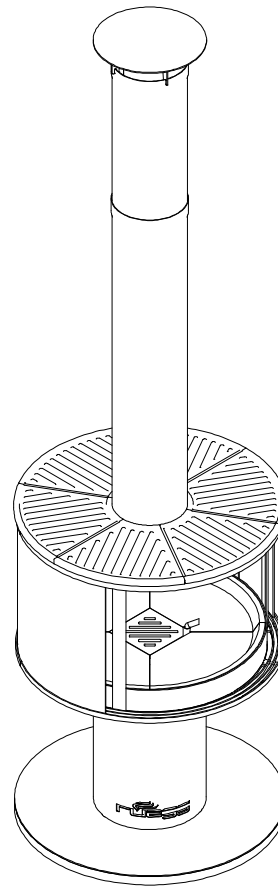

Frontansicht / Vue de face
Vista frontale / Front view

Aufsicht / Vue de haut
Vista dall'alto / View above

Grundriss Feuerstelle / Coupe sur foyer
Sezione al piano fuoco / Layout fireplace

Allgemeintoleranz / Tolerance générale / Tolleranza generale / Tolerance general ± 2 mm

Detailansichten durch Zoom-Funktion auf dem elektronischen pdf-Massblatt ersichtlich. Download unter www.ruegg-cheminee.com.
La vue détaillée est visible par la fonction zoom sur la fiche de mesure pdf. Download voir sous voir sous www.ruegg-cheminee.com.
La vista dettagliata é resa possibile tramite la funzione "Zoom" sulla scheda tecnica in pdf. Scaricabile dal sito www.ruegg-camini.it.
Detailed views of zoom function on the electronic PDF datasheet apparent. Download at www.ruegg-cheminee.com.

Alle Masse in mm! Massänderungen vorbehalten / Dimensions en mm! Sous réserve de modifications / Tutte le misure indicate sono in mm! Con riserva di modifica / All dimensions in mm! Mass change without notice

Typ **Surprise**

Massblatt
Fiche de mesure
Scheda tecnica
Dimensional drawing

Masstab
Echelle
Scala
Scale

Art. Nr.

Status **Freigegeben**

1:20

ruegg
SWITZERLAND

Rüegg Cheminée Schweiz AG
Studbachstrasse 7
CH-8340 Zumikon